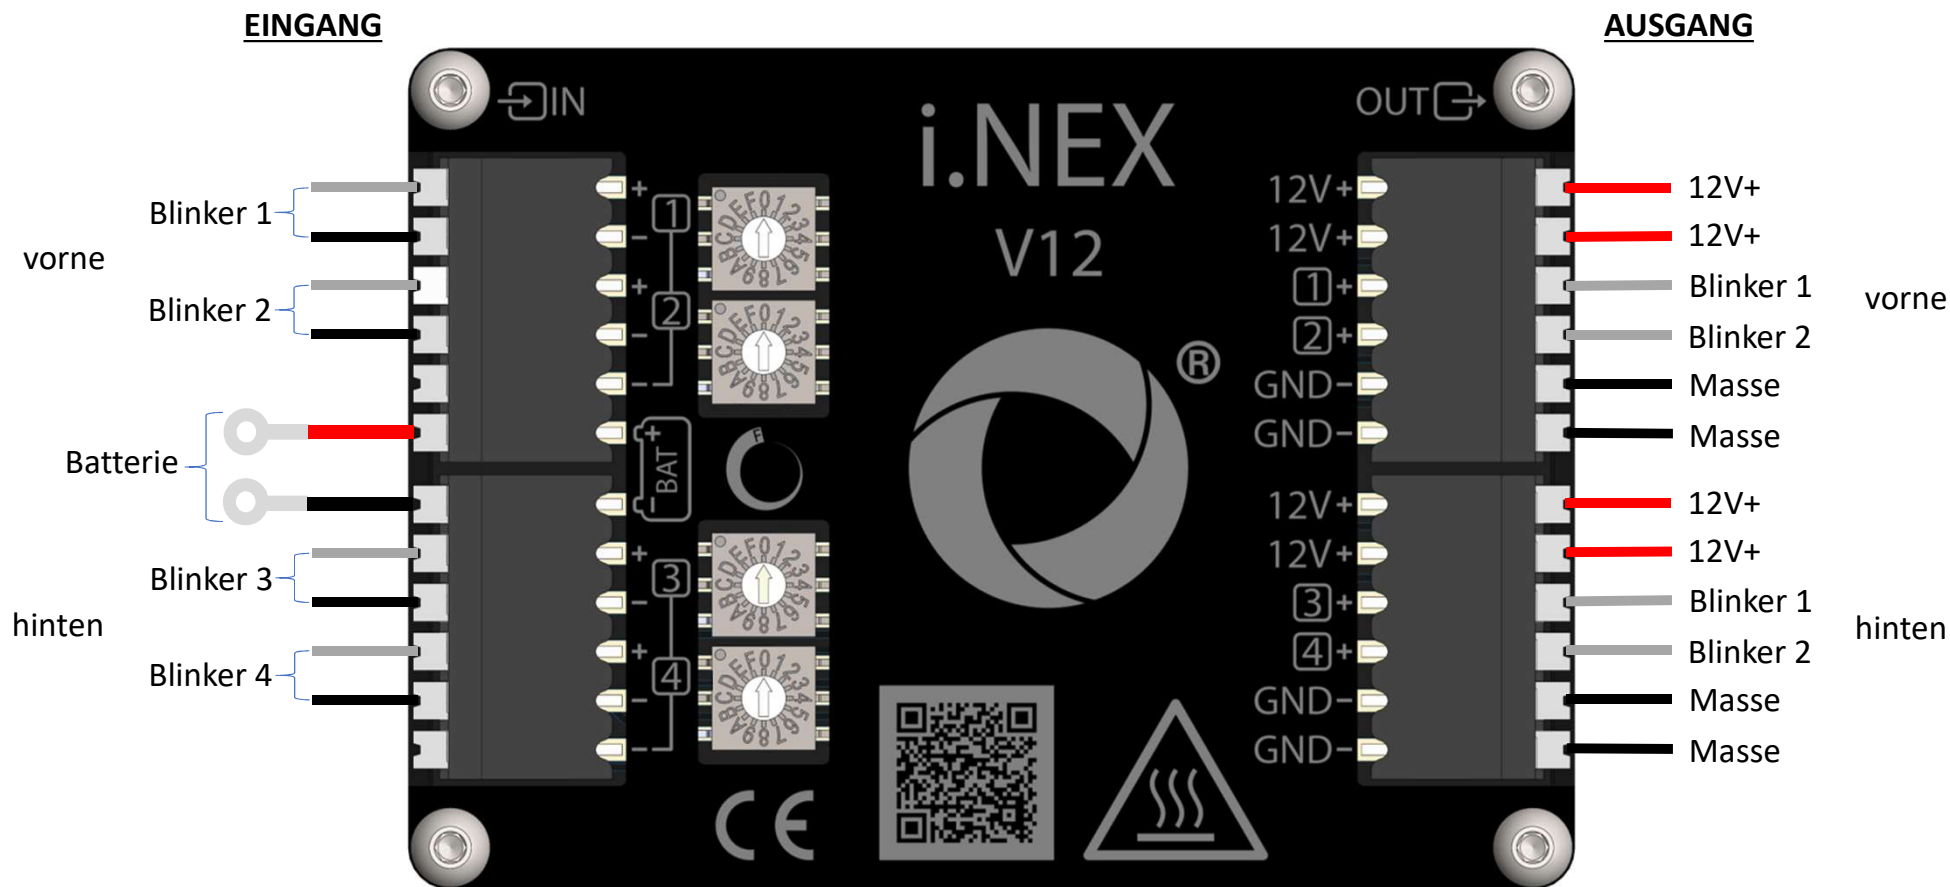

i.NEX – 4 x Blinker bis 5W / Originalblinker

Eingang:
Die Farben der fahrzeugseitigen Kabel können abweichen
Zum Anschluss an die Batterie immer die mitgelieferten Kabel verwenden!

Ausgang:
Nicht alle Kellermann Produkte verfügen über eine 12V Versorgungsleitung (rotes Kabel).